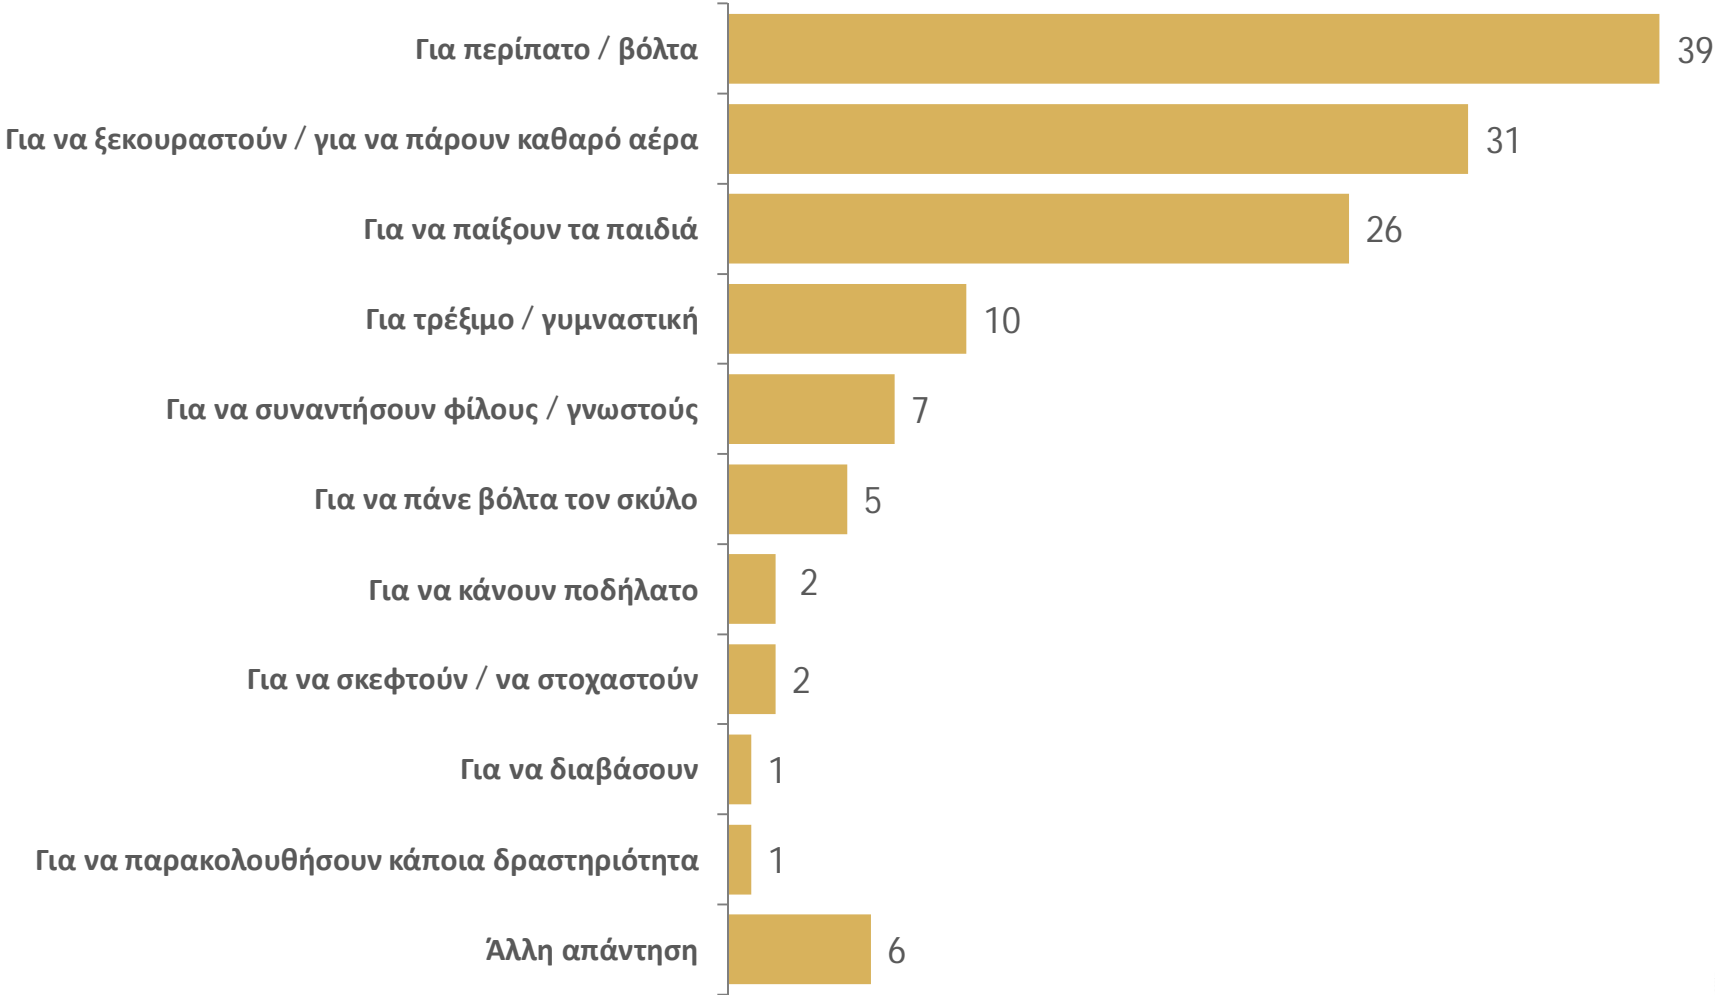

ΛΟΓΟΣ ΕΠΙΣΚΕΨΗΣ ΣΤΟ ΠΑΡΚΟ/ΧΩΡΟ ΠΡΑΣΙΝΟΥ

Για ποιο λόγο πηγαίνετε στο πάρκο και τους χώρους πρασίνου;

Όσοι επισκέπτονται τα πάρκα και τους χώρους πρασίνου, αυθόρμητες, πολλαπλές απαντήσεις