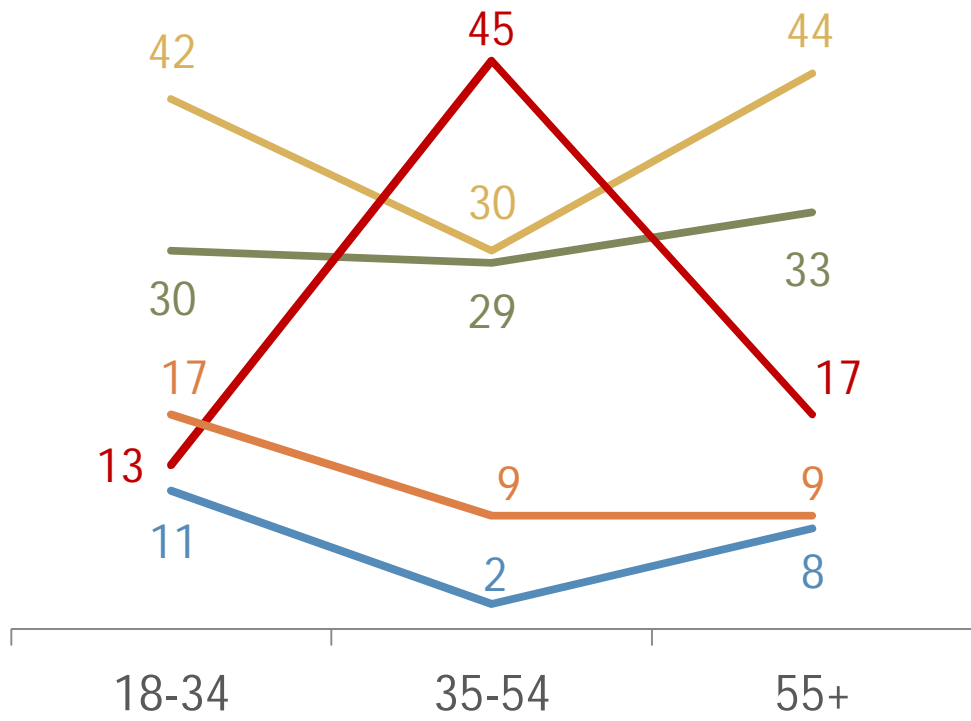

Όσοι επισκέπτονται τα πάρκα και τους χώρους πρασίνου, αυθόρμητες, πολλαπλές απαντήσεις, κατά φύλο

ΛΟΓΟΣ ΕΠΙΣΚΕΨΗΣ ΣΤΟ ΠΑΡΚΟ/ΧΩΡΟ ΠΡΑΣΙΝΟΥ

Για ποιο λόγο πηγαίνετε στο πάρκο και τους χώρους πρασίνου;

Όσοι επισκέπτονται τα πάρκα και τους χώρους πρασίνου, αυθόρμητες, πολλαπλές απαντήσεις, κατά ηλικιακή κατηγορία

- Για περίπατο / βόλτα
- Για να ξεκουραστούν / για να πάρουν καθαρό αέρα
- Για να παίξουν τα παιδιά
- Για τρέξιμο / γυμναστική
- Για να συναντήσουν φίλους / γνωστούς

ΛΟΓΟΣ ΜΗ-ΕΠΙΣΚΕΨΗΣ ΣΤΟ ΠΑΡΚΟ/ΧΩΡΟ ΠΡΑΣΙΝΟΥ