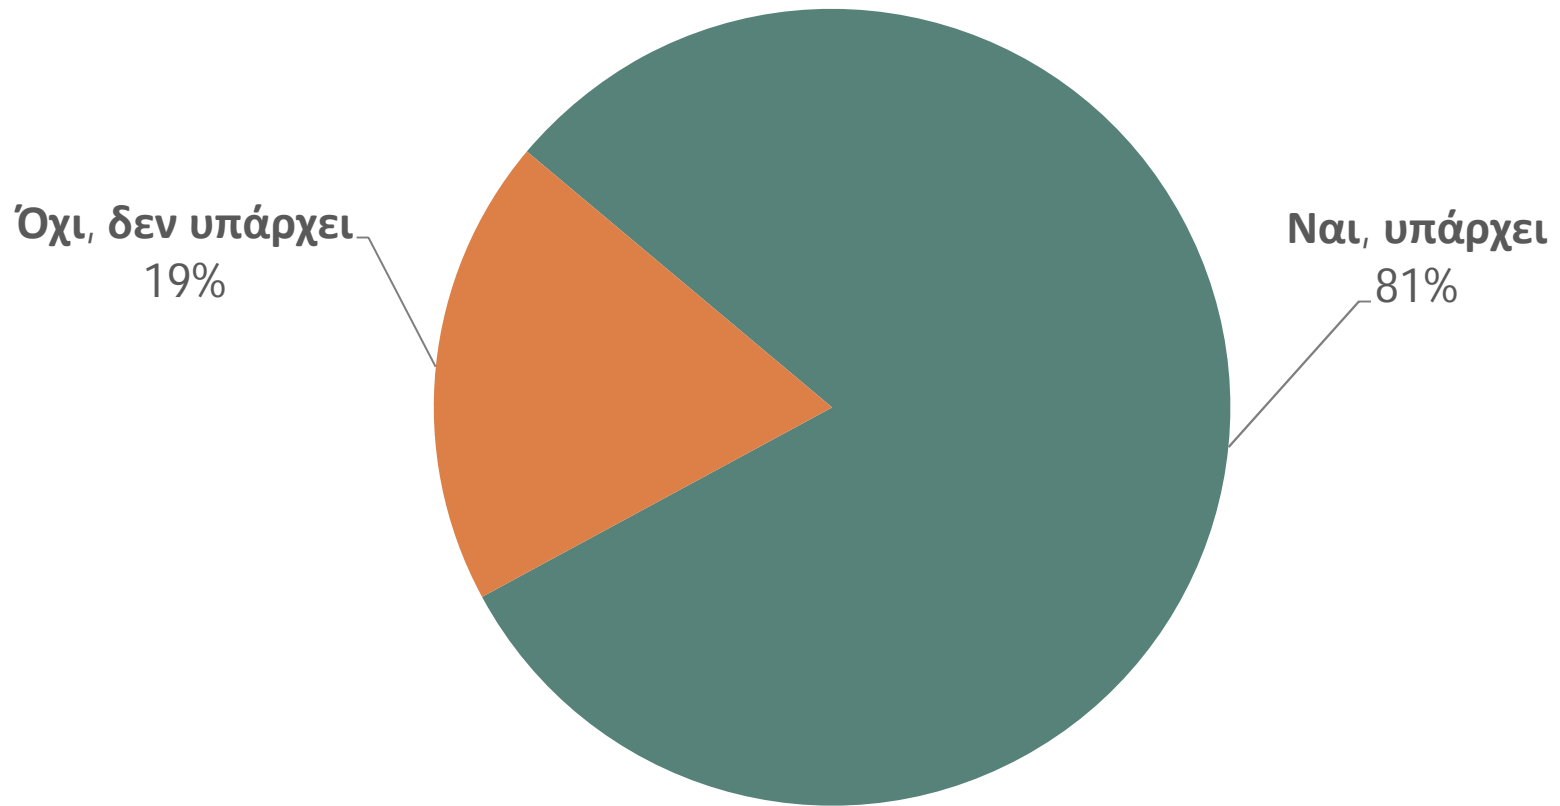

ΥΠΑΡΞΗ ΠΑΡΚΟΥ/ΧΩΡΟΥ ΠΡΑΣΙΝΟΥ ΣΤΗ ΓΕΙΤΟΝΙΑ

Υπάρχει κάποιο πάρκο ή χώρος πρασίνου στη γειτονιά που μένετε / σε κοντινή απόσταση από το σπίτι σας;