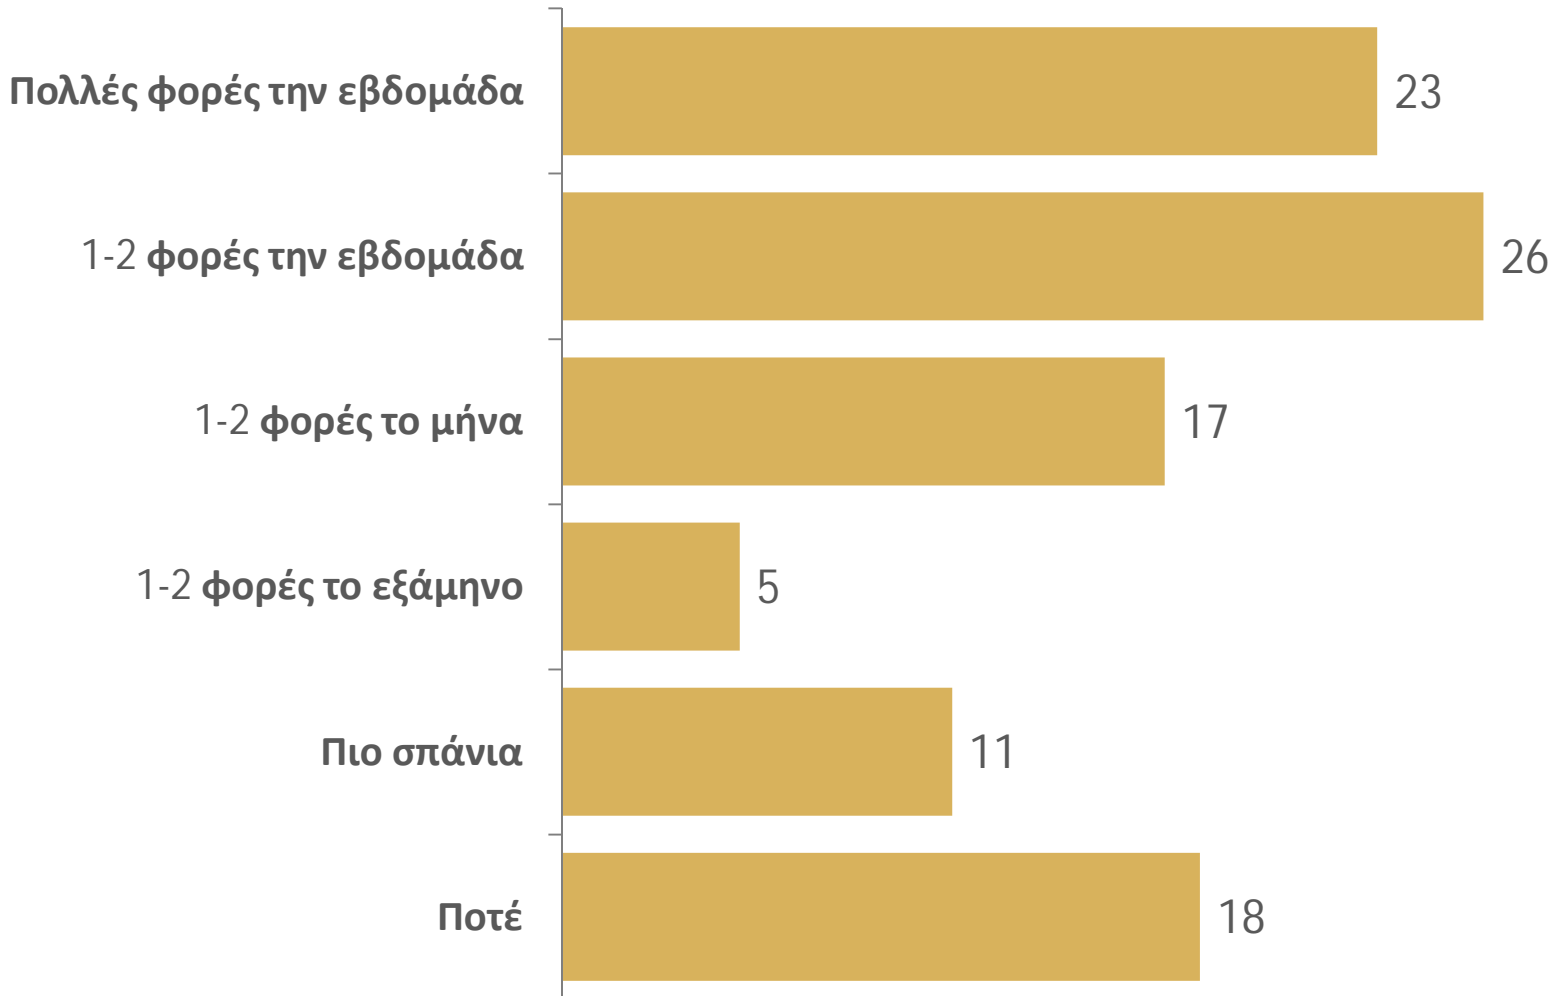

ΧΡΟΝΟΣ ΠΑΡΑΜΟΝΗΣ ΣΤΟ ΠΑΡΚΟ/ΧΩΡΟ ΠΡΑΣΙΝΟΥ

Και συνήθως πόσο χρόνο παραμένετε στο πάρκο και τους χώρους πρασίνου;
Όσοι επισκέπτονται τα πάρκα και τους χώρους πρασίνου

ΛΟΓΟΣ ΕΠΙΣΚΕΨΗΣ ΣΤΟ ΠΑΡΚΟ/ΧΩΡΟ ΠΡΑΣΙΝΟΥ