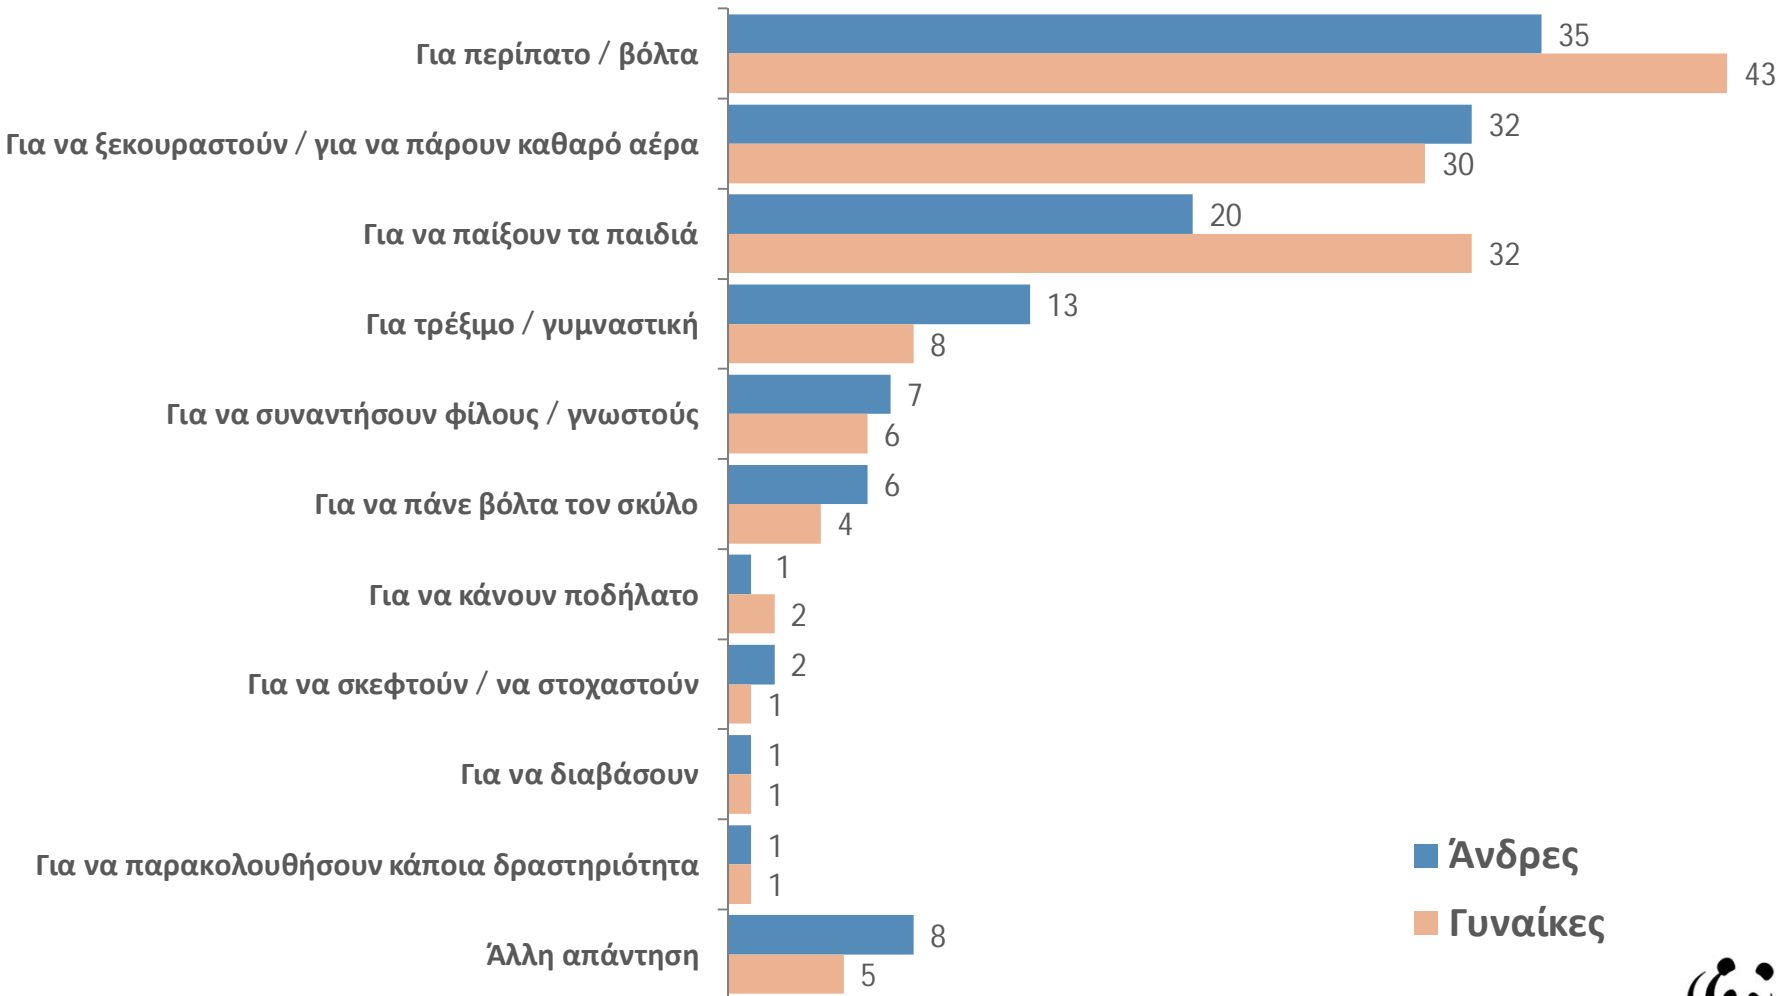

Για ποιο λόγο πηγαίνετε στο πάρκο και τους χώρους πρασίνου;

Όσοι επισκέπτονται τα πάρκα και τους χώρους πρασίνου, αυθόρμητες, πολλαπλές απαντήσεις

ΛΟΓΟΣ ΕΠΙΣΚΕΨΗΣ ΣΤΟ ΠΑΡΚΟ/ΧΩΡΟ ΠΡΑΣΙΝΟΥ

Για ποιο λόγο πηγαίνετε στο πάρκο και τους χώρους πρασίνου;

Όσοι επισκέπτονται τα πάρκα και τους χώρους πρασίνου, αυθόρμητες, πολλαπλές απαντήσεις, κατά φύλο

ΛΟΓΟΣ ΕΠΙΣΚΕΨΗΣ ΣΤΟ ΠΑΡΚΟ/ΧΩΡΟ ΠΡΑΣΙΝΟΥ

Για ποιο λόγο πηγαίνετε στο πάρκο και τους χώρους πρασίνου;

Όσοι επισκέπτονται τα πάρκα και τους χώρους πρασίνου, αυθόρμητες, πολλαπλές απαντήσεις, κατά ηλικιακή κατηγορία