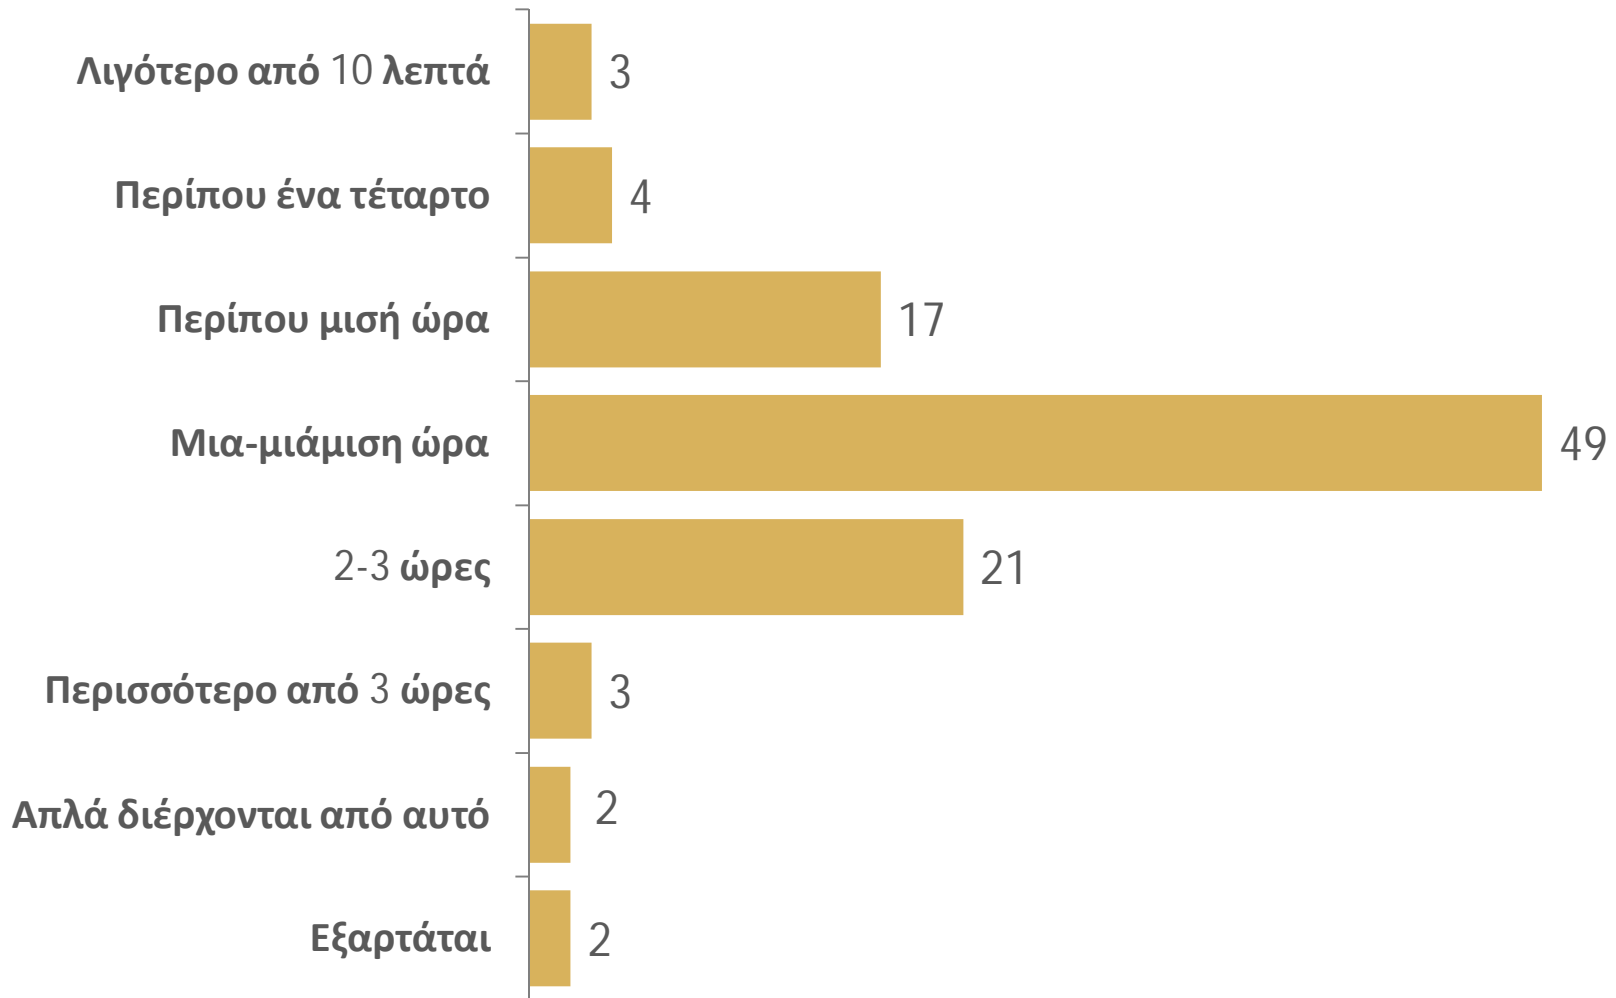

ΧΡΟΝΟΣ ΠΑΡΑΜΟΝΗΣ ΣΤΟ ΠΑΡΚΟ/ΧΩΡΟ ΠΡΑΣΙΝΟΥ

Και συνήθως πόσο χρόνο παραμένετε στο πάρκο και τους χώρους πρασίνου;
Όσοι επισκέπτονται τα πάρκα και τους χώρους πρασίνου

ΛΟΓΟΣ ΕΠΙΣΚΕΨΗΣ ΣΤΟ ΠΑΡΚΟ/ΧΩΡΟ ΠΡΑΣΙΝΟΥ